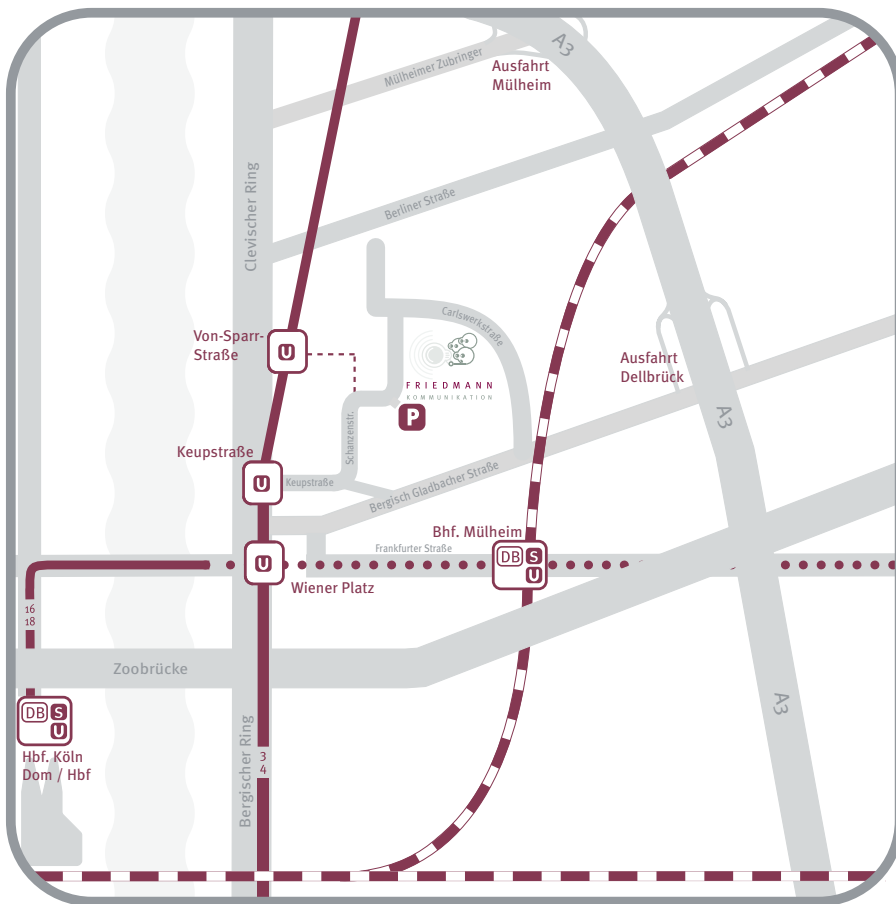

### Anfahrt mit dem Auto:

#### Von Norden (A1/A3):

Fahren Sie am Autobahnkreuz Leverkusen (23) auf die A3 Richtung Frankfurt bis Ausfahrt Köln-Dellbrück (26).

#### Von Westen (A4):

Fahren Sie am Autobahnkreuz Heumar auf die A3 Richtung Oberhausen bis Ausfahrt Köln-Dellbrück (26).

Verlassen Sie die A3 an der Ausfahrt Köln-Dellbrück (26) und folgen Sie der Bundesstraße B506 in Richtung Zentrum/ Köln-Mülheim.

Nach etwa 400 m nach der Unterführung rechts in die Carlswerkstraße abbiegen. Nach ca. 600 m beginnt links die Schanzenstraße, der Sie 500 m folgen, bis sie eine deutliche Rechtskurve macht. In der Kurve verlassen Sie die Straße und fahren links auf den Parkplatz der Schanzenstr. 36.