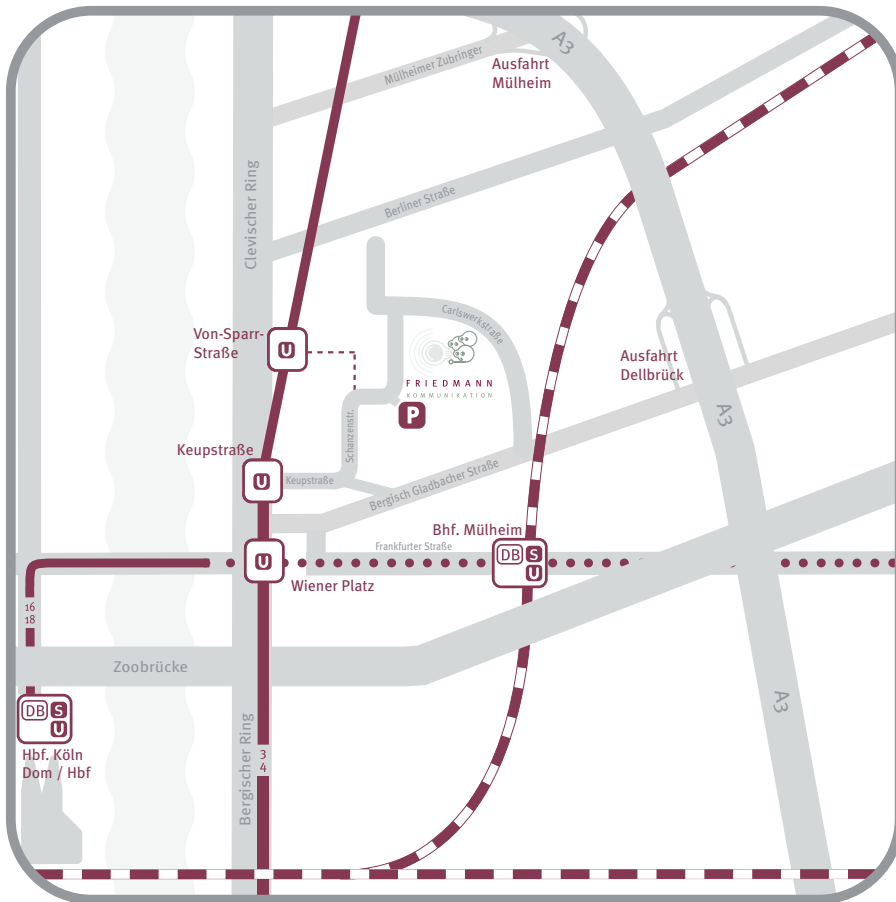

Anfahrt mit dem Auto:

Von Norden (A1/A3):

Fahren Sie am Autobahnkreuz Leverkusen (23) auf die A3 Richtung Frankfurt bis Ausfahrt Köln-Dellbrück (26).

Von Süden (A3):

Fahren Sie Richtung Köln/Oberhausen bis Ausfahrt Köln-Dellbrück (26).

Von Osten (A4):

Fahren Sie am Autobahnkreuz Köln-Ost (27) auf die A3 Richtung Düsseldorf/Oberhausen bis Ausfahrt Köln-Dellbrück (26).

Von Westen (A4):

Fahren Sie am Autobahnkreuz Heumar auf die A3 Richtung Oberhausen bis Ausfahrt Köln-Dellbrück (26).

Verlassen Sie die A3 an der Ausfahrt Köln-Dellbrück (26) und folgen Sie der Bundesstraße B506 in Richtung Zentrum/Köln-Mülheim.

Nach etwa 400 m nach der Unterführung rechts in die Carlswerkstraße abbiegen. Nach ca. 600 m beginnt links die Schanzenstraße, der Sie 500 m folgen, bis sie eine deutliche Rechtskurve macht. In der Kurve verlassen Sie die Straße und fahren links auf den Parkplatz der Schanzenstr. 36.

Den Eingang zu unserem Gebäude erreichen Sie, wenn Sie den Parkplatz nach links überqueren und zwischen den Backsteingebäuden hindurchgehen. Es ist das erste Gebäude rechts, die Eingangstür finden Sie nach ca. 20 m.