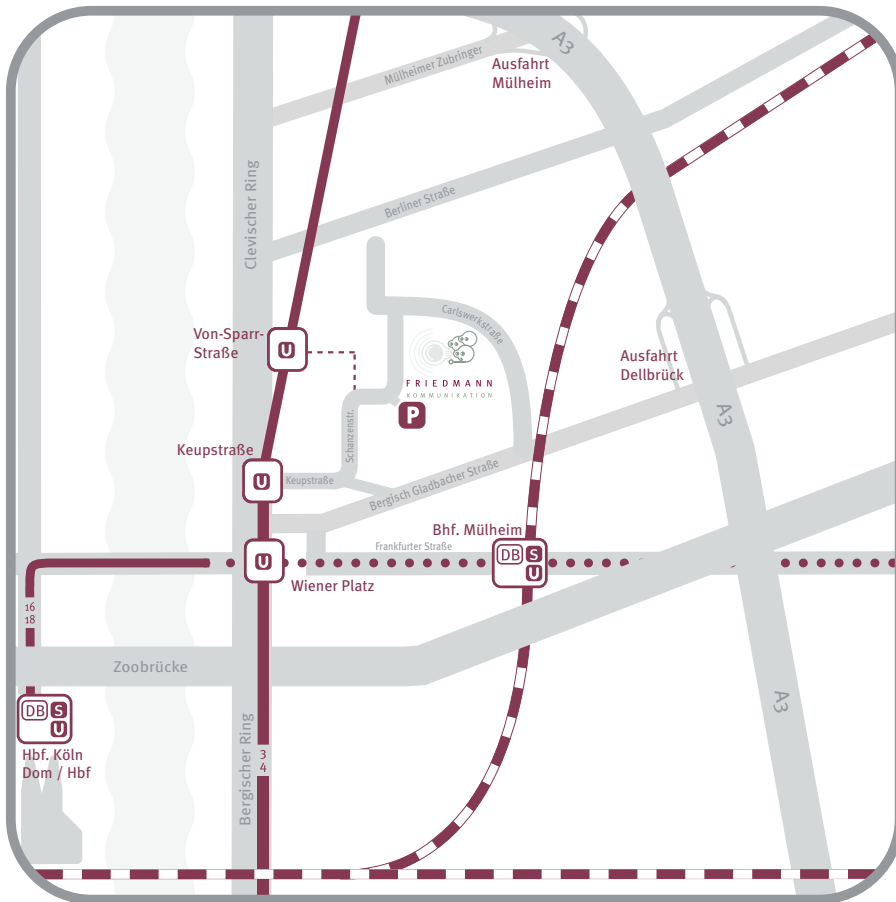

Friedmann Kommunikation
Schanzenstraße 36
51063 Köln
Fon +49 221 5348710

Anfahrt mit öffentlichen Verkehrsmitteln:

Vom Kölner Hauptbahnhof erreichen Sie uns in wenigen Minuten:

Fahren Sie mit dem RE 1, dem RE 5, der RB 24 oder der RB 48, der S 6 oder der S 11 bis Köln-Mülheim und von dort weiter mit den Bussen der Linien 151, 152 oder 153 (die Haltestelle liegt auf der dem Bahnhof näheren Straßenseite) bis Keupstraße.

Anfahrt aus der Innenstadt:

Fahren Sie mit der Straßenbahn Linie 4 (Richtung Schlebusch) bis Keupstraße oder mit den Linien 18 (Richtung Thielenbruch) oder 13 (Richtung Holweide) bis Mülheim/Wiener Platz, von dort aus weiter mit den Buslinien der Straßenbahn Linie 4 (Richtung Schlebusch) bis Keupstraße.

An der Keupstraße angekommen, biegen Sie in Fahrtrichtung rechts in die Keupstraße ein, von der nach ca. 50 m linkerhand die Schanzenstraße abzweigt. Folgen Sie der Schanzenstraße für eine ganze Weile. Nachdem Sie eine deutliche Rechtskurve gemacht hat, sind es nur noch etwa 100 m, bis sie (in einer Linkskurve) auf der rechten Seite den Parkplatz der Schanzenstr. 36 erreichen.

Den Eingang zu unserem Gebäude erreichen Sie, wenn Sie den Parkplatz nach links überqueren und zwischen den Backsteingebäuden hindurchgehen. Es ist das erste Gebäude rechts, die Eingangstür finden Sie nach ca. 20 m.